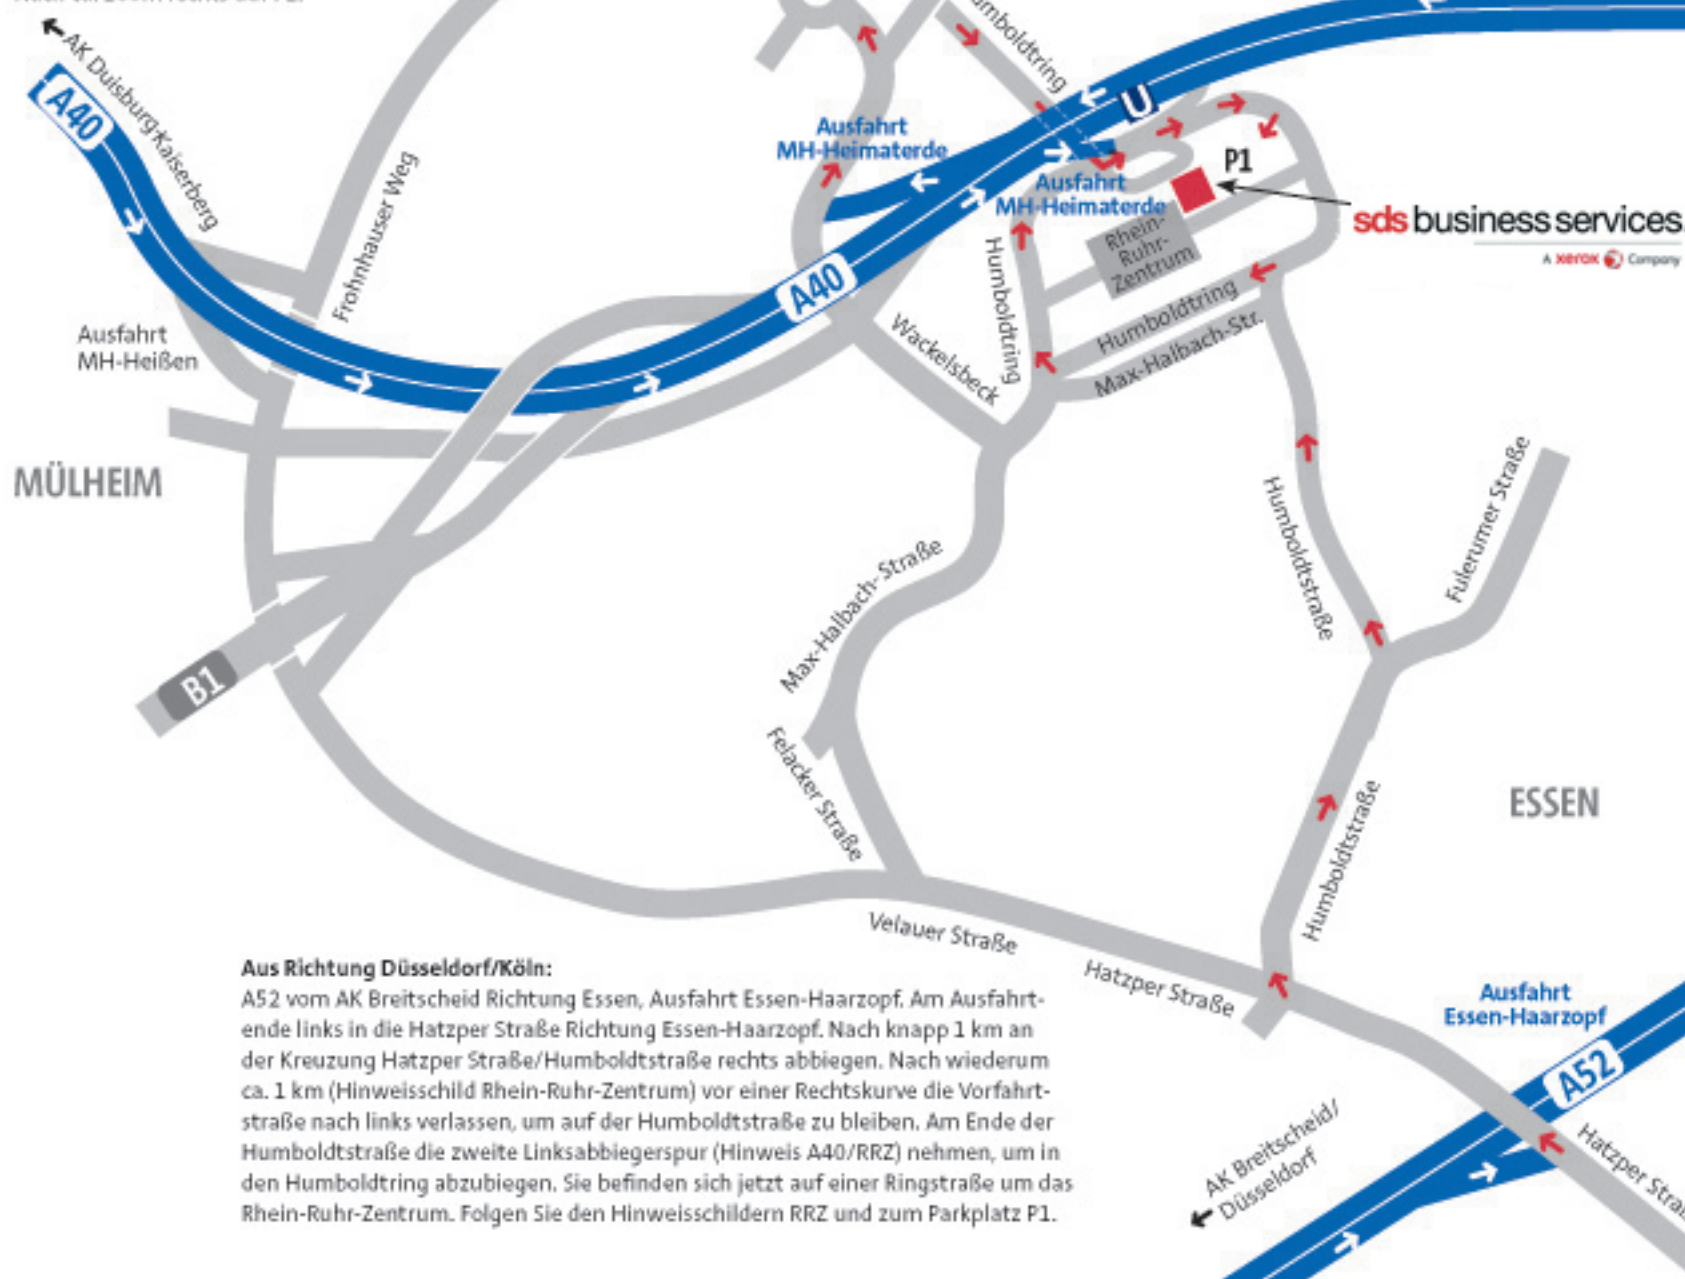

So finden Sie uns:

sds business services GmbH
 Stinnes Platz 1
 D-45472 Mülheim an der Ruhr

Telefon 0208 494-0
 Telefax 0208 494-927384
<http://www.sds-bs.de>
 E-Mail: info@sds-bs.de

Aus Richtung Duisburg/Oberhausen:
 A40 Richtung Essen/Dortmund, Ausfahrt
 MH-Heimaterde (Rhein-Ruhr-Zentrum).
 Nach ca. 100m rechts auf P1.

Dreieck Essen-Ost/Dortmund →

Aus Richtung Essen/Dortmund:
 A40 Richtung Duisburg/Venlo,
 Ausfahrt MH-Heimaterde (Rhein-
 Ruhr-Zentrum). Am Ausfahrtsende
 rechts in die Wackelsbeck abbiegen.
 Nach ca. 500m am Kreisverkehr
 rechts in den Humboldttring
 abbiegen. Nächste Ampel links.
 Rechts halten (RRZ). Folgen Sie den
 Hinweisschildern zum Parkplatz P1.

Aus Richtung Düsseldorf/Köln:

A52 vom AK Breitscheid Richtung Essen, Ausfahrt Essen-Haarzopf. Am Ausfahrtsende links in die Hatzper Straße Richtung Essen-Haarzopf. Nach knapp 1 km an der Kreuzung Hatzper Straße/Humboldtstraße rechts abbiegen. Nach wiederum ca. 1 km (Hinweisschild Rhein-Ruhr-Zentrum) vor einer Rechtskurve die Vorfahrtsstraße nach links verlassen, um auf der Humboldtstraße zu bleiben. Am Ende der Humboldtstraße die zweite Linksabbiegerspur (Hinweis A40/RRZ) nehmen, um in den Humboldttring abzubiegen. Sie befinden sich jetzt auf einer Ringstraße um das Rhein-Ruhr-Zentrum. Folgen Sie den Hinweisschildern RRZ und zum Parkplatz P1.